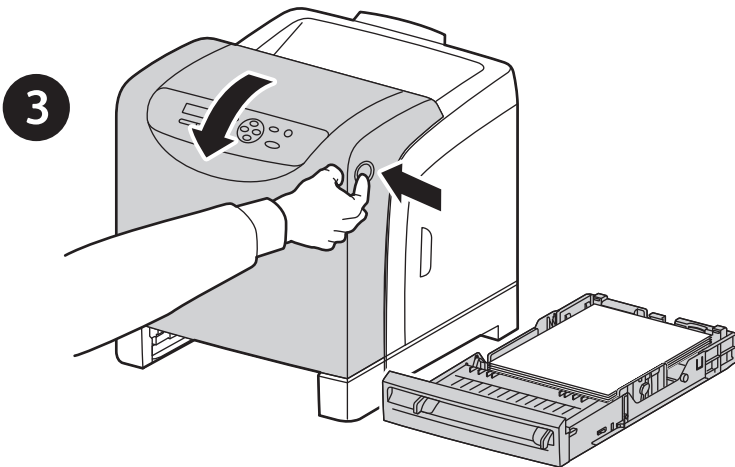

# Phaser® 6140 Feed Roller Kit

Kit de rouleaux d'entraînement • Kit rullo alimentatore • Zuführrollenset • Kit de rodillo de alimentación • Kit do rolo de alimentação • Invoerrollerset • Sats med utmatningsrullar • Matevalesett • Fremføringsrullsesæt • Syöttörullapakkaus • Набор роликов подачи • Souprava válečků na posun papíru • Zestaw rolek podających • Adagológörgő-készlet • Besleme Silindiri Seti • Κιτ κυλίνδρου τροφοδοσίας