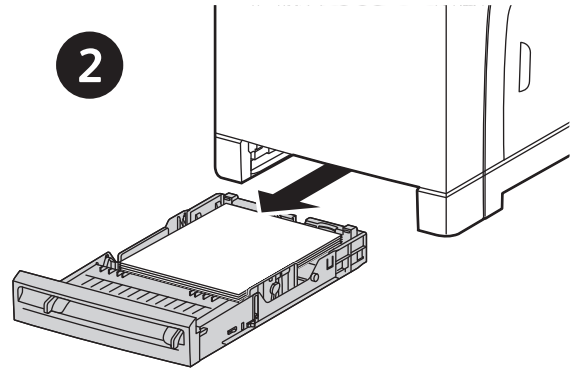

# Phaser® 6140 Feed Roller Kit

Kit de rouleaux d'entraînement • Kit rullo alimentatore • Zuführrollenset • Kit de rodillo de alimentación • Kit do rolo de alimentação • Invoerrollerset • Sats med utmatningsrullar • Matevalesett • Fremføringsrullsesæt • Syöttörullapakkaus • Набор роликов подачи • Souprava válečků na posun papíru • Zestaw rolek podających • Adagológörgő-készlet • Besleme Silindiri Seti • Κιτ κυλίνδρου τροφοδοσίας