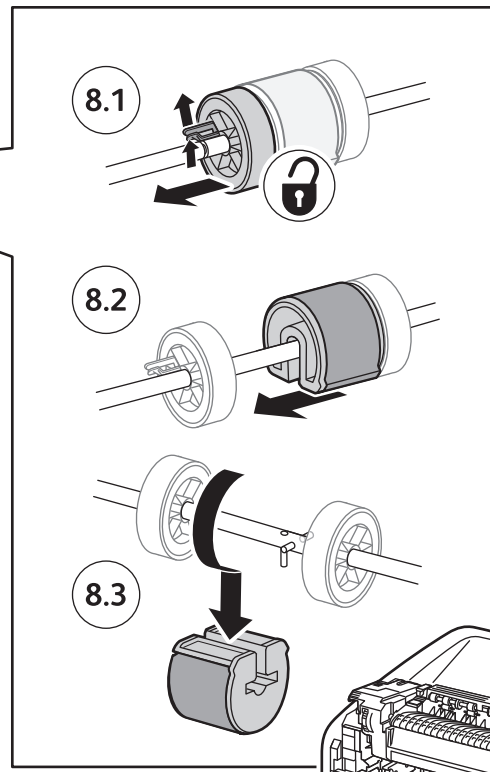

# Phaser® 6140 Feed Roller Kit

Kit de rouleaux d'entraînement • Kit rullo alimentatore • Zuführrollenset • Kit de rodillo de alimentación • Kit do rolo de alimentação • Invoerrollerset • Sats med utmatningsrullar • Matevalesett • Fremføringsrullsesæt • Syöttörullapakkaus • Набор роликов подачи • Souprava válečků na posun papíru • Zestaw rolek podających • Adagológörgő-készlet • Besleme Silindiri Seti • Κιτ κυλίνδρου τροφοδοσίας

7

8

8.1

8.2

8.3

9

9.1

9.2