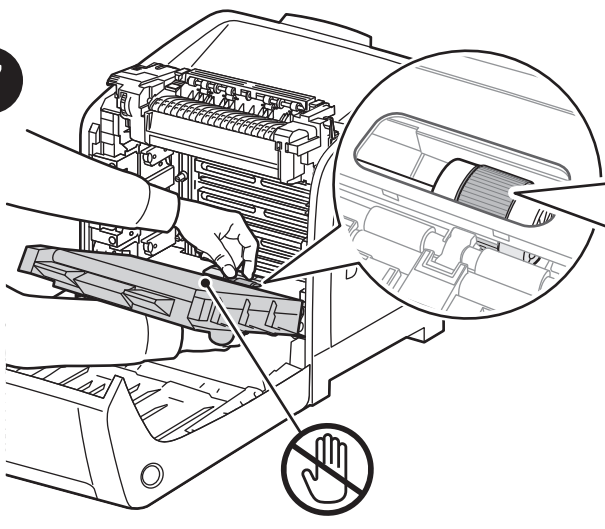

7

8

8.1

8.2

8.3

9

9.1

9.2

9.3