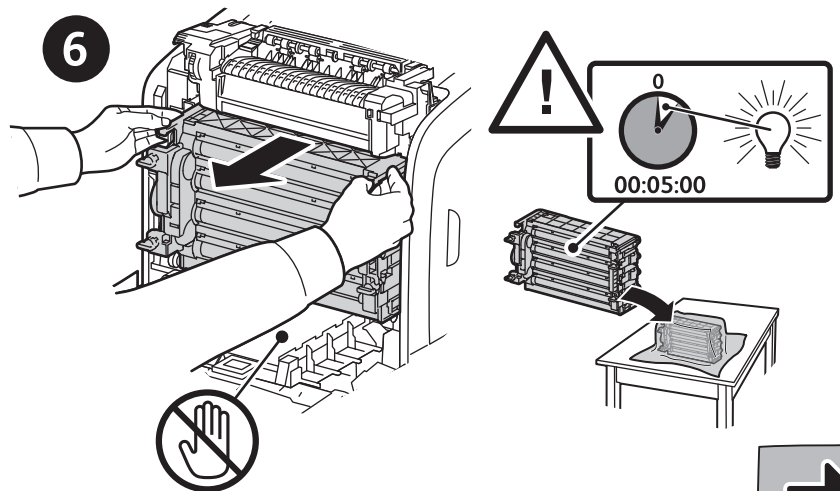

# Phaser® 6140 Feed Roller Kit

Kit de rouleaux d'entraînement • Kit rullo alimentatore • Zuführrollenset • Kit de rodillo de alimentación • Kit do rolo de alimentação • Invoerrollerset • Sats med utmatningsrullar • Matevalesett • Fremføringsrullsesæt • Syöttörullapakkaus • Набор роликов подачи • Souprava válečků na posun papíru • Zestaw rolek podających • Adagológörgő-készlet • Besleme Silindiri Seti • Κιτ κυλίνδρου τροφοδοσίας